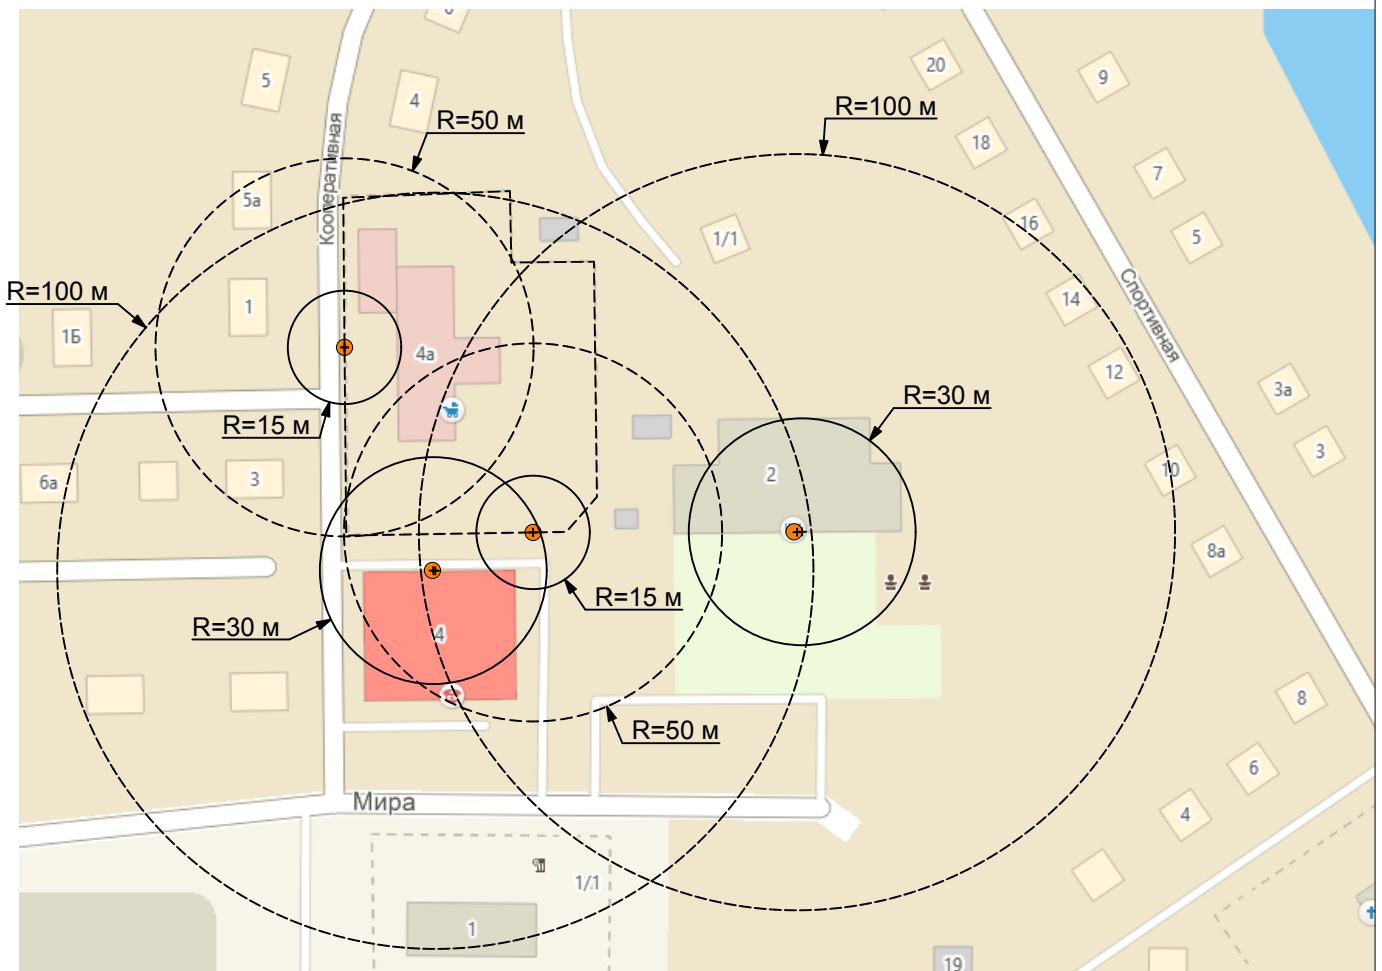

# Схема границ прилегающих территорий М 1:2000

### Условные обозначения:

-  *Вход на объект*
-  *Расстояние до торговой организации, осуществляющей розничную продажу алкогольной продукции*
-  *Расстояние до торговой организации, осуществляющей продажу алкогольной продукции при оказании услуг общественного питания*

Объекты: 1. МДОУ "Кузнецовский детский сад "Улыбка" (РМЭ, Медведевский район, с.Кузнецово, ул.Кооперативная, 4а);  
2. "Детская школа искусств с.Кузнецово" (РМЭ, Медведевский район, с.Кузнецово, ул.Мира, 2);  
3. Кузнецовская врачебная амбулатория (РМЭ, Медведевский район, с.Кузнецово, ул.Мира, 4).